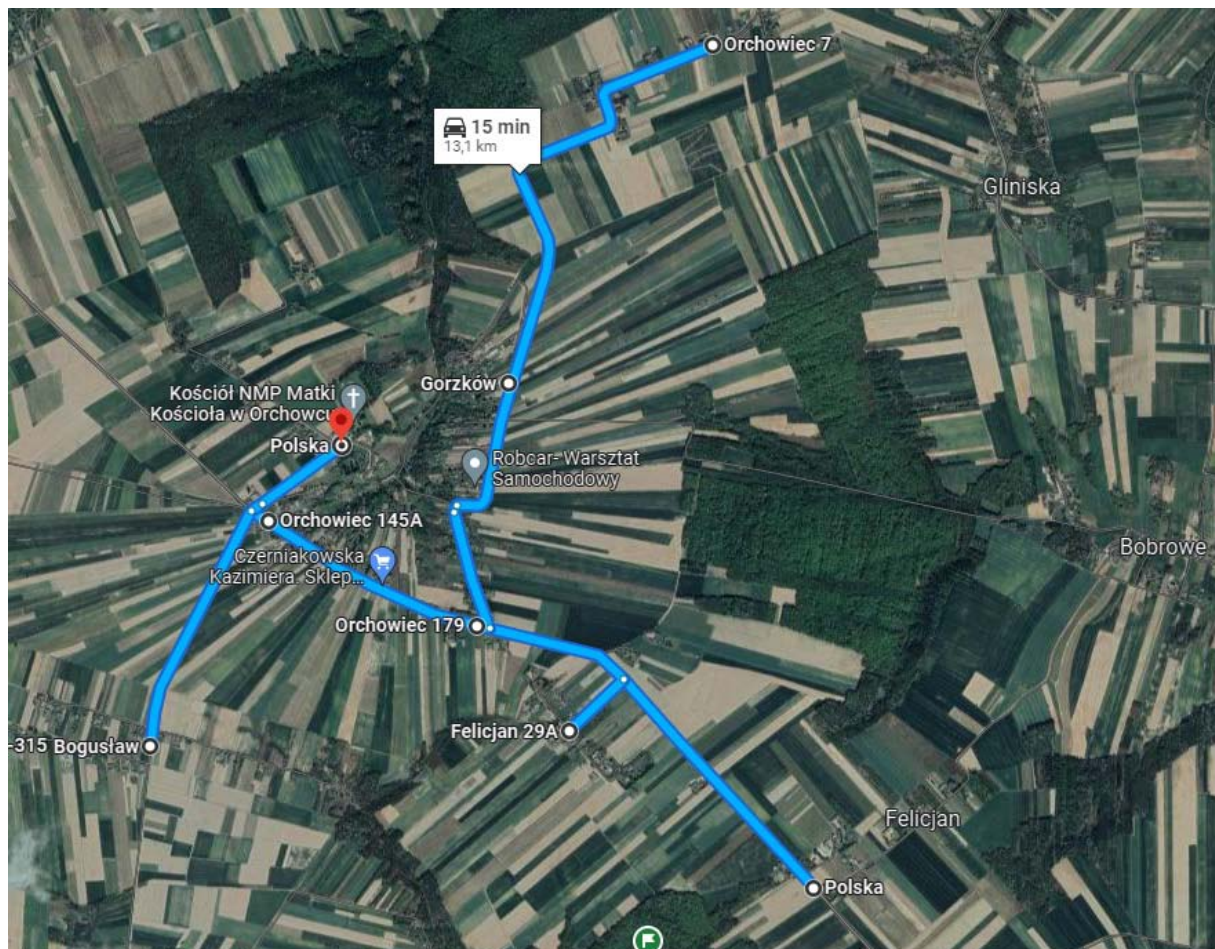

Bus nr II

Lokal Orchowiec				
R	R	Przystanek	R	R
08:00	14:00	Felicjan	09:00	
08:02	14:02	Felicjan - Wirtka	08:58	14:58
08:07	14:07	Orchowiec 4 (Baginy)	08:53	14:53
08:09	14:09	Orchowiec 3	08:51	14:51
08:11	14:11	Orchowiec 2 skrzyżowanie	08:49	14:49
08:12	14:12	Orchowiec 1	08:48	14:48
08:13	14:13	Bogusław	08:47	14:47
08:15	14:15	Lokal wyborczy Orchowiec	08:45	14:45

Lokal Gorzków				
R	R	Przystanek	R	R
09:15	15:15	Borsuk - światlica	10:12	16:12
09:22	15:22	Gorzków Kolonia	10:05	16:05
09:24	15:24	Gorzków Wieś 2	10:03	16:03
09:25	15:25	Gorzków Wieś 1	10:02	16:02
09:27	15:27	Lokal wyborczy Gorzków	10:00	16:00

Lokal Chorupnik				
R	R	Przystanek	R	R
10:20	16:20	Chorupnik w stronę Susznia	11:06	17:06
10:21	16:21	Chorupnik dr wojewódzka	11:05	17:05
10:22	16:22	Chorupnik - skrzyżowanie	11:04	17:04
10:23	16:23	Chorupnik - sklep	11:03	17:03
10:24	16:24	Chorupnik Kolonia	11:02	17:02
10:26	16:26	Lokal wyborczy Chorupnik	11:00	17:00