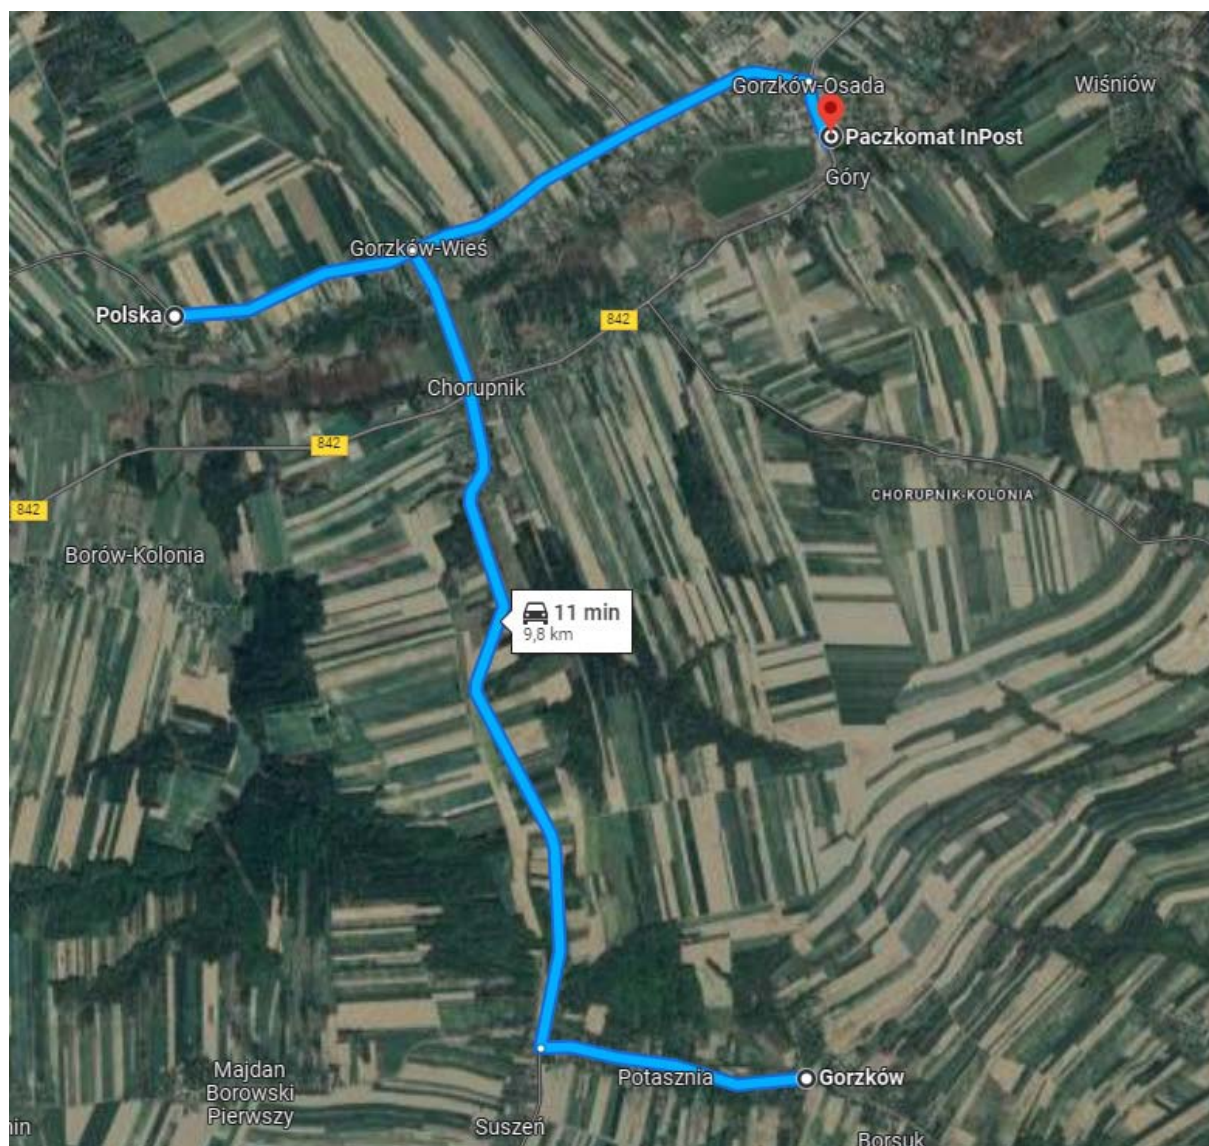

Bus nr II

Lokal Orchowiec				
R	R	Przystanek	R	R
08:00	14:00	Felicjan	09:00	
08:02	14:02	Felicjan - Wirtka	08:58	14:58
08:07	14:07	Orchowiec 4 (Baginy)	08:53	14:53
08:09	14:09	Orchowiec 3	08:51	14:51
08:11	14:11	Orchowiec 2 skrzyżowanie	08:49	14:49
08:12	14:12	Orchowiec 1	08:48	14:48
08:13	14:13	Bogusław	08:47	14:47
08:15	14:15	Lokal wyborczy Orchowiec	08:45	14:45

Lokal Gorzków				
R	R	Przystanek	R	R
09:15	15:15	Borsuk - światlica	10:12	16:12
09:22	15:22	Gorzków Kolonia	10:05	16:05
09:24	15:24	Gorzków Wieś 2	10:03	16:03
09:25	15:25	Gorzków Wieś 1	10:02	16:02
09:27	15:27	Lokal wyborczy Gorzków	10:00	16:00

Lokal Chorupnik				
R	R	Przystanek	R	R
10:20	16:20	Chorupnik w stronę Susznia	11:06	17:06
10:21	16:21	Chorupnik dr wojewódzka	11:05	17:05
10:22	16:22	Chorupnik - skrzyżowanie	11:04	17:04
10:23	16:23	Chorupnik - sklep	11:03	17:03
10:24	16:24	Chorupnik Kolonia	11:02	17:02
10:26	16:26	Lokal wyborczy Chorupnik	11:00	17:00