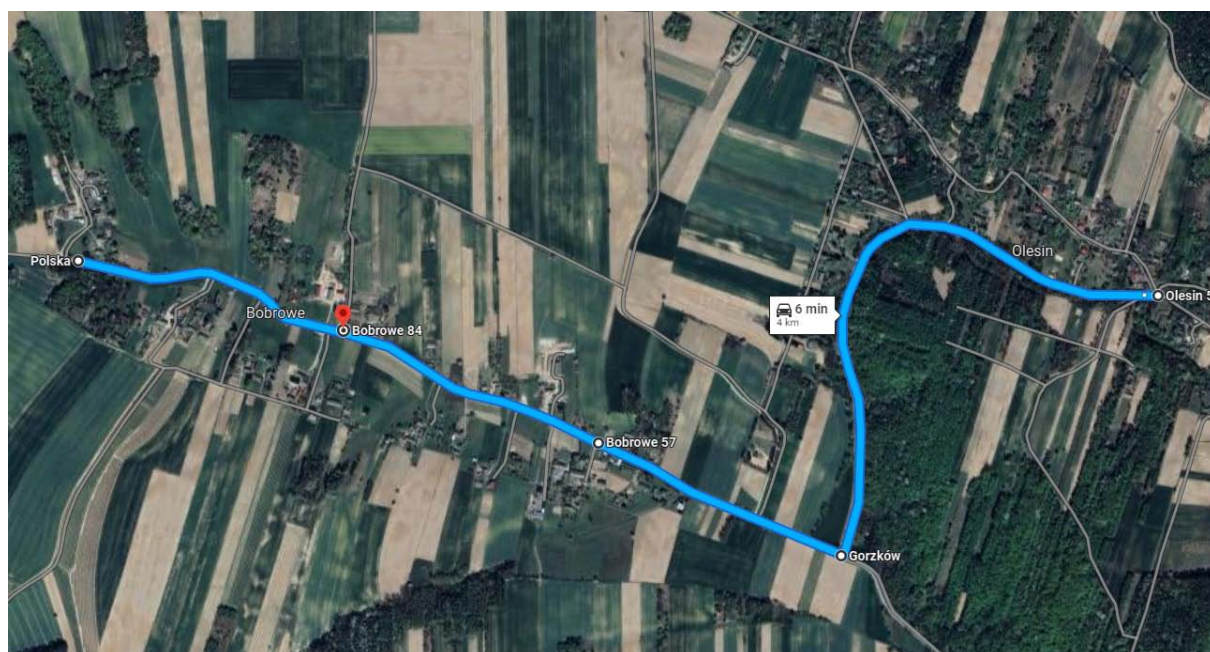

Bus nr III

Lokal Bobrowe				
R	R	Przystanek	R	R
08:00	14:00	Olesin	08:46	14:46
08:02	14:02	Bobrowe 3 skrzyżowanie	08:44	14:44
08:03	14:03	Bobrowe 2	08:43	14:43
08:05	14:05	Bobrowe las	08:41	14:41
08:06	14:06	Lokal wyborczy Bobrowe	08:40	14:40

Lokal Wielkopole				
R	R	Przystanek	R	R
09:00	15:00	Wielobycz Kolonia	10:23	16:23
09:08	15:08	Wielobycz (przy posesji nr 7)	10:15	16:15
09:09	15:09	Wielobycz zatoczka	10:14	16:14
09:10	15:10	Wielkopole 2	10:13	16:13
09:14	15:14	Widniówka	10:09	16:09
09:19	15:19	Wiśniów	10:04	16:04
09:22	15:22	Wielkopole magazyny	10:01	16:01
09:23	15:23	Lokal wyborczy Wielkopole	10:00	16:00